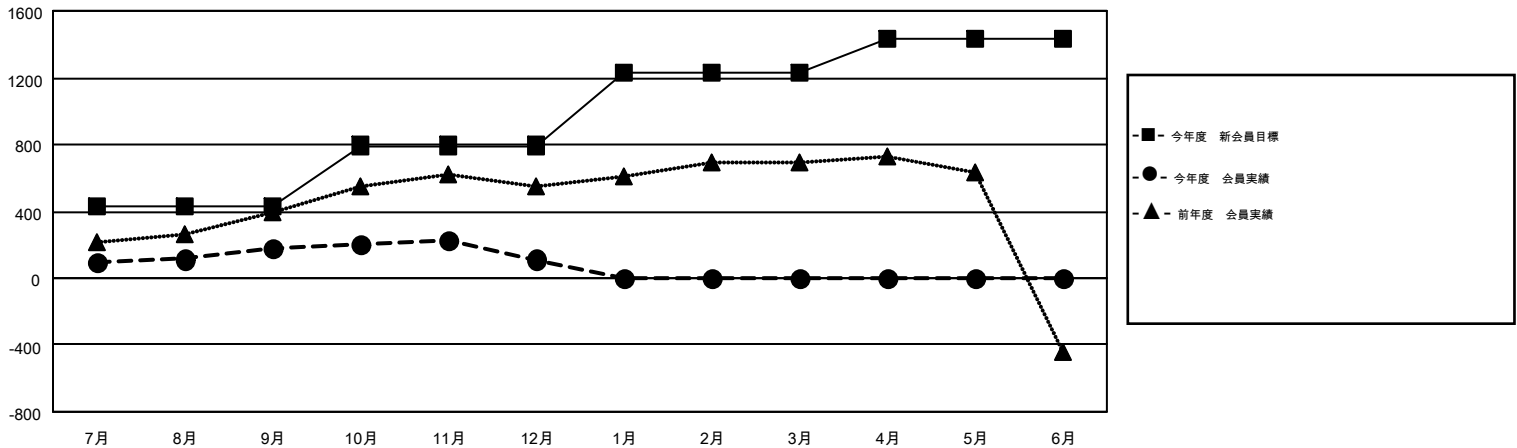

MONTHLY MEMBERSHIP PROGRESS REPORT

Results as of: 12/31/2016

Multiple District 337

LOCATION: JAPAN

GMT: MASAYOSHI MARUYAMA

GMT会則地域 5-Jap

クラブ				
結果 : 2016-2017				
四半期	新クラブ目標	新クラブ	解散クラブ	純増 / 減
7月/8月/9月	1	0	3	-3
10月/11月/12月	1	0	0	0
1月/2月/3月	2	0	0	0
4月/5月/6月	4	0	0	0

名				
結果 : 2016-2017				
四半期	新会員目標	チャーターメン バー / 新会員	退会者	純増 / 減
7月/8月/9月	429	516	339	177
10月/11月/12月	365	264	328	-64
1月/2月/3月	433	0	0	0
4月/5月/6月	206	0	0	0

新クラブ目標及び実績累計

会員目標及び実績累計

解散クラブ: 3	281 CLUBS OF 402 一名以上の新会員を登録	男女別 男性 12,482 (73.91%) 女性 4,407 (26.09%)
退会者 物故会員 59 クラブ解散 15 その他 593 合計 667	健康診断データはこちら	家族会員 6,835 世帯主 2,934 世帯主以外 3,901