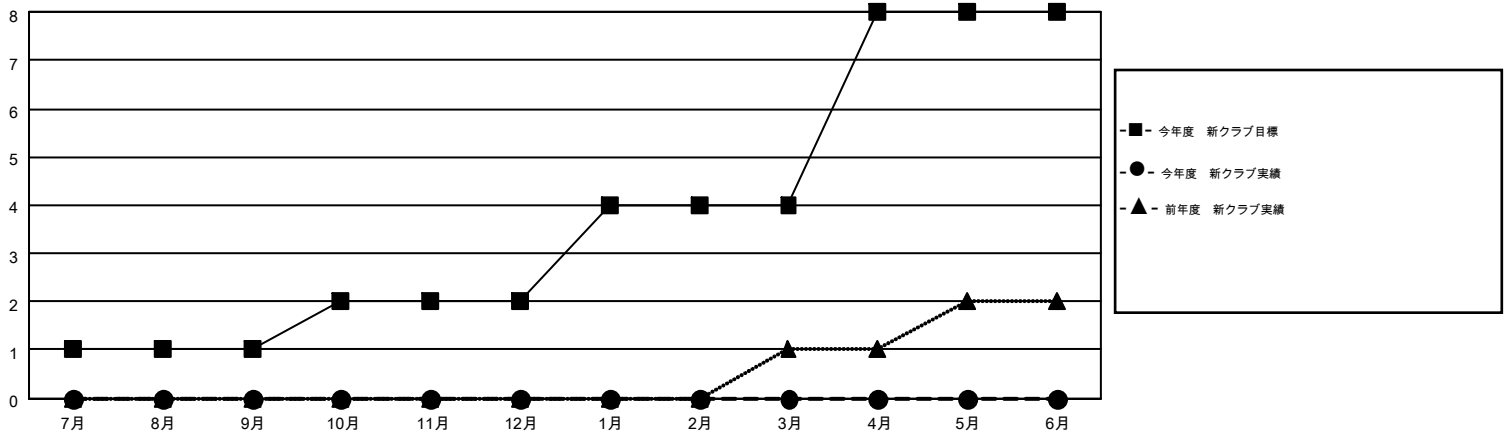

MONTHLY MEMBERSHIP PROGRESS REPORT

Results as of: 12/31/2016

Multiple District 337

LOCATION: JAPAN

GMT: MASAYOSHI MARUYAMA

GMT会則地域 5-Jap

クラブ				
結果 : 2016-2017				
四半期	新クラブ目標	新クラブ	解散クラブ	純増 / 減
7月/8月/9月	1	0	3	-3
10月/11月/12月	1	0	0	0
1月/2月/3月	2	0	0	0
4月/5月/6月	4	0	0	0

名				
結果 : 2016-2017				
四半期	新会員目標	チャーターメン バー / 新会員	退会者	純増 / 減
7月/8月/9月	429	516	339	177
10月/11月/12月	365	264	328	-64
1月/2月/3月	433	0	0	0
4月/5月/6月	206	0	0	0

新クラブ目標及び実績累計

会員目標及び実績累計

解散クラブ: 3	281 CLUBS OF 402 一名以上の新会員を登録	男女別 男性 12,482 (73.91%) 女性 4,407 (26.09%)
退会者 物故会員 59 クラブ解散 15 その他 593 合計 667	健康診断データはこちら	家族会員 6,835 世帯主 2,934 世帯主以外 3,901